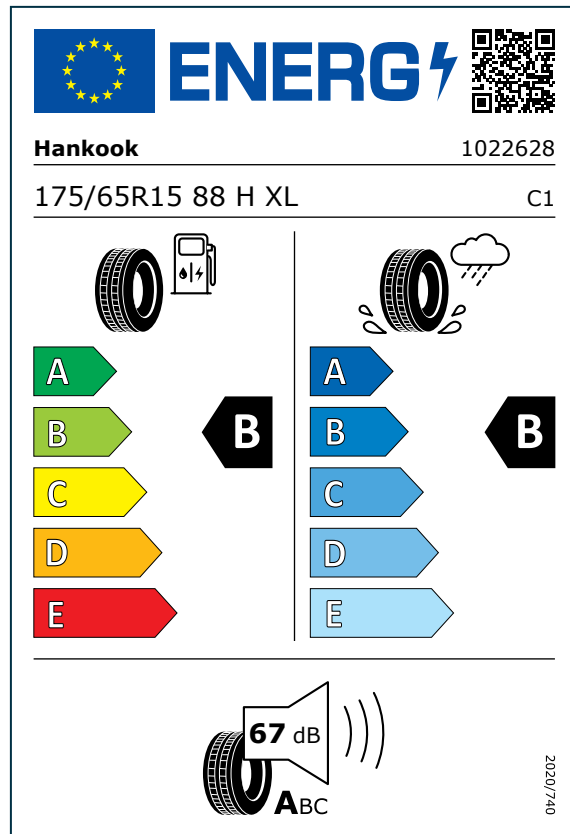

תוויות צמיגים - MINI ELECTRIC

- תצרוכת האנרגיה ובטיחות השימוש בדרך תלויים משמעותית בהתנהגות הנהג ובפרט:
- נהיגה חסכונית יכולה להפחית משמעותית את צריכת האנרגיה
 - יש לבדוק לחץ אוויר בצמיגים באופן קבוע כדי להבטיח תצרוכת אנרגיה מיטבית ומניעת החלקה
 - יש להקפיד על שמירת מרחק בלימה בטוח

לדף התקינה האירופאית (דירקטיבה (EU) 2020/740) המוקדש לנושא לחץ כאן

קישור למסד נתונים
האירופי לכל המוצרים
הנדרשים לתווית אנרגיה

מקרא

שם יצרן הצמיגים
מידת הצמיג

דירוג מדד צריכת הדלק של
הצמיג:
A - יעילות צריכה גבוהה ביותר
E - יעילות צריכה נמוכה ביותר

ELECTRIC.

סיקום	מידת החישוק	מידות הצמיג	STD/RSC	קישור	לינק
All-round	15"	175/65 R 15 88 H XL	STD	Hankook	https://eprel.ec.europa.eu/qr/466297
All-round	15"	175/65 R 15 88 H XL	STD	Michelin	https://eprel.ec.europa.eu/qr/411311
All-round	16"	195/55 R 16 87 W	STD	Hankook	https://eprel.ec.europa.eu/qr/466300
All-round	16"	195/55 R 16 87 W	STD	Michelin	https://eprel.ec.europa.eu/qr/410670
All-round	16"	195/55 R 16 87 W RSC	RSC	Hankook	https://eprel.ec.europa.eu/qr/466305
All-round	16"	195/55 R 16 87 W RSC	RSC	Pirelli	https://eprel.ec.europa.eu/qr/594636
All-round	16"	195/55 R 16 87 H M+S RSC	RSC	Pirelli	https://eprel.ec.europa.eu/qr/594677
All-round	17"	205/45 R 17 88 W XL	STD	Goodyear	https://eprel.ec.europa.eu/qr/529942
All-round	17"	205/45 R 17 88 W XL	STD	Hankook	https://eprel.ec.europa.eu/qr/466309
All-round	17"	205/45 R 17 88 W XL	STD	Pirelli	https://eprel.ec.europa.eu/qr/595910
All-round	17"	205/45 R 17 88 Y XL	STD	Pirelli	https://eprel.ec.europa.eu/qr/594907
All-round	17"	205/45 R 17 88 W XL RSC	RSC	Goodyear	https://eprel.ec.europa.eu/qr/529928
All-round	17"	205/45 R 17 88 W XL RSC	RSC	Hankook	https://eprel.ec.europa.eu/qr/466313
All-round	17"	205/45 R 17 88 W XL RSC	RSC	Pirelli	https://eprel.ec.europa.eu/qr/595911
All-round	18"	205/40 R 18 86 W XL RSC	RSC	Goodyear	https://eprel.ec.europa.eu/qr/529941
All-round	18"	205/40 R 18 86 W XL RSC	RSC	Pirelli	https://eprel.ec.europa.eu/qr/595912